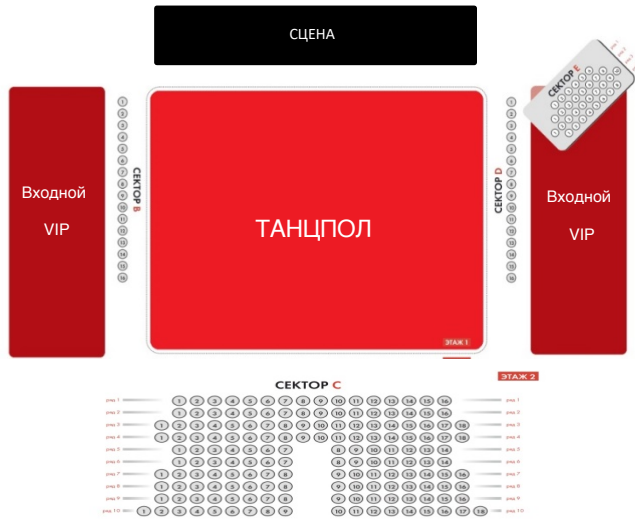

1600

кв.метров
площадь зала

КОНЦЕРТ
до 3000
человек

КОНФЕРЕНЦИЯ

1000

человек

ФУРШЕТ

1700

человек

БАНКЕТ

600

человек

• SOUND • SOUND • SOUND • SOUND • SOUND • SOUND • SOUND • SOUND • SOUND • SOUND

SOUND

1ST
FLOOR

- ПЛОЩАДЬ 1 этажа – 1600 кв.м.
- ПЛОЩАДЬ 2 этажа – 450 кв.м.
- ВМЕСТИМОСТЬ: до 3000 человек
- 3 БАРА, VIP-БАР
- 3 ГАРДЕРОБА, VIP-ГАРДЕРОБ
- 3 ГРИМЕРНЫЕ комнаты по 26 кв.м.
- СЦЕНА – 12м x 6м

SOUND

ФЕСТИВАЛЬ • КОНЦЕРТНАЯ • КОНЦЕРТНАЯ • КОНЦЕРТНАЯ • КОНЦЕРТНАЯ •

ТАНЦПАРТЕР - 2700 мест
VIP-БАЛКОН – 300 мест

SOUND

ФЕСТИВАЛЬ • КОНЦЕРТНАЯ • КОНЦЕРТНАЯ • КОНЦЕРТНАЯ • КОНЦЕРТНАЯ •

ТАНЦПАРТЕР С ОРГАНИЧЕННОСТЬЮ – до 1000 мест

SOUND

ТЕАТРАЛЬНАЯ • ТЕАТРАЛЬНАЯ • ТЕАТРАЛЬНАЯ • ТЕАТРАЛЬНАЯ •

ПАРТЕР – до 600 мест
БАЛКОН – 200 мест

SOUND

БАНКЕТНАЯ • БАНКЕТНАЯ • БАНКЕТНАЯ • БАНКЕТНАЯ • БАНКЕТНАЯ •

SOUND

БУКИНГ ИСПОЛНИТЕЛЯ НА ВАШЕ МЕРОПРИЯТИЕ