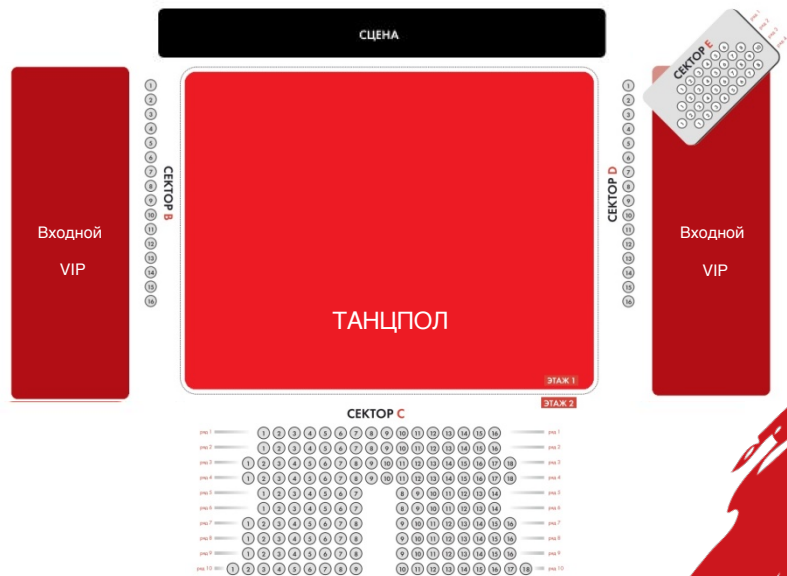

1600

кв.метров
площадь зала

КОНЦЕРТ
до 3000
человек

КОНФЕРЕНЦИЯ

1000

человек

ФУРШЕТ

1700

человек

БАНКЕТ

600

человек

• SOUND • SOUND • SOUND • SOUND • SOUND • SOUND • SOUND • SOUND • SOUND • SOUND

SOUND

1ST
FLOOR

- ПЛОЩАДЬ 1 этажа – 1600 кв.м.
- ПЛОЩАДЬ 2 этажа – 450 кв.м.
- ВМЕСТИМОСТЬ: до 3000 человек
- 3 БАРА, VIP-БАР
- 3 ГАРДЕРОБА, VIP-ГАРДЕРОБ
- 3 ГРИМЕРНЫЕ комнаты по 26 кв.м.
- СЦЕНА – 12м x 6м

SOUND

ФЕСТИВАЛЬ • КОНЦЕРТНАЯ • КОНЦЕРТНАЯ • КОНЦЕРТНАЯ • КОНЦЕРТНАЯ •

ТАНЦПАРТЕР - 2700 мест
VIP-БАЛКОН – 300 мест

SOUND

ФЕСТИВАЛЬ • КОНЦЕРТНАЯ • КОНЦЕРТНАЯ • КОНЦЕРТНАЯ • КОНЦЕРТНАЯ •

ТАНЦПАРТЕР С ОРГАНИЧЕННОСТЬЮ – до 1000 мест