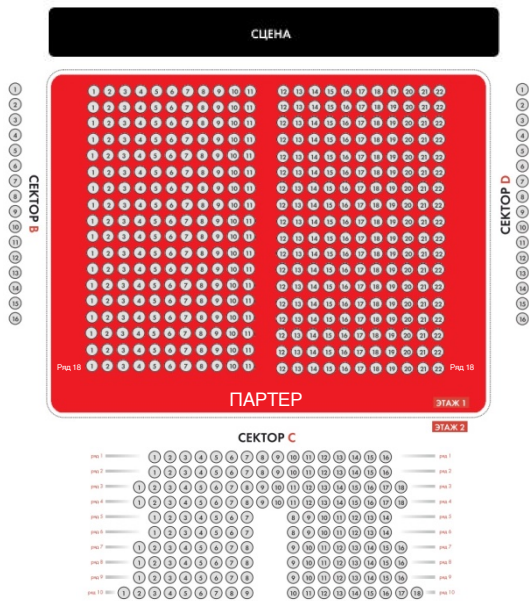

SOUND

ТЕАТРАЛЬНАЯ • ТЕАТРАЛЬНАЯ • ТЕАТРАЛЬНАЯ • ТЕАТРАЛЬНАЯ •

ПАРТЕР – до 600 мест
БАЛКОН – 200 мест