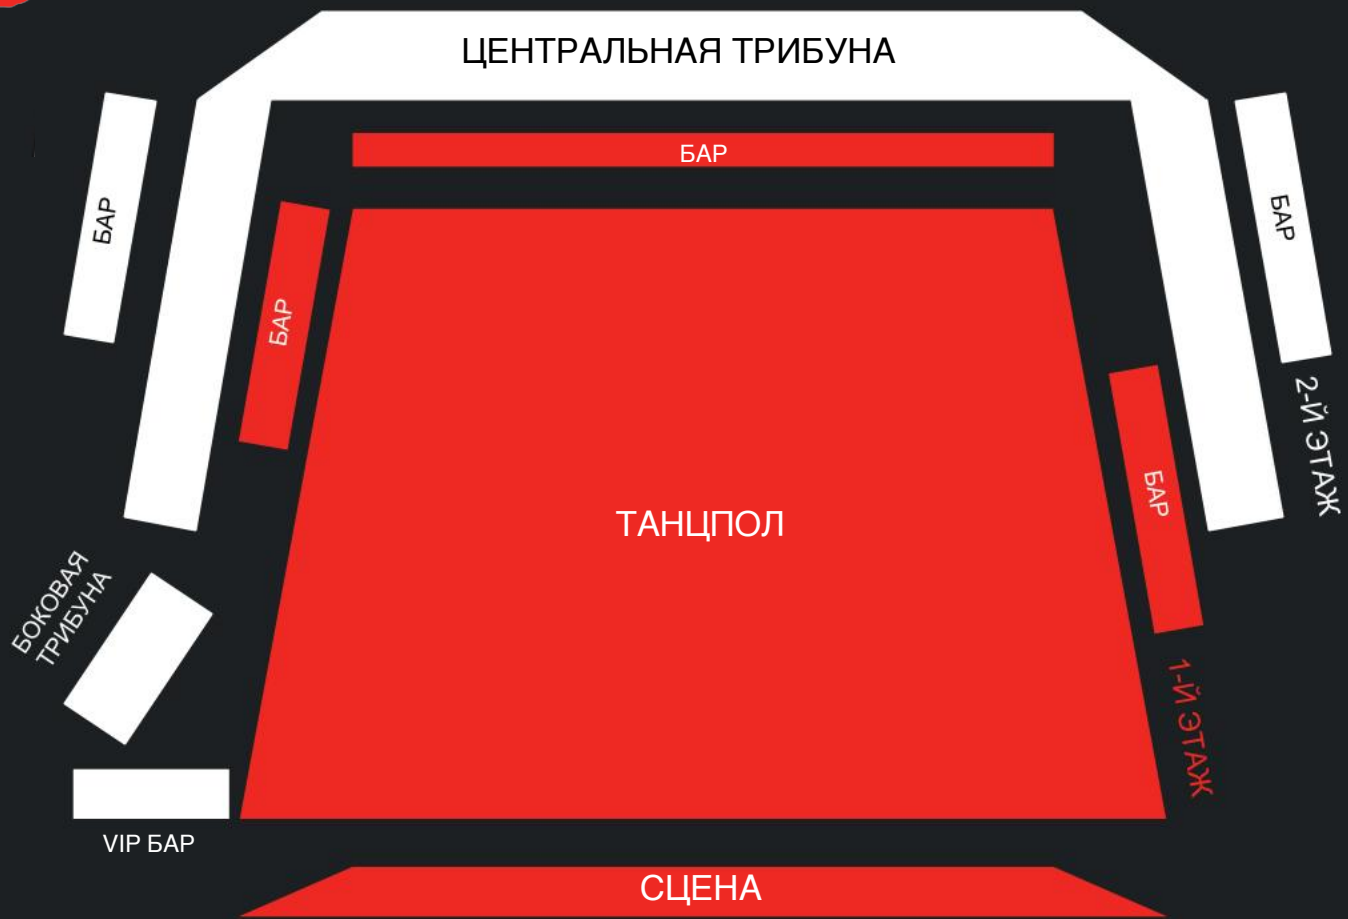

SOUND

ФЕСТИВАЛЬ • КОНЦЕРТНАЯ • КОНЦЕРТНАЯ • КОНЦЕРТНАЯ • КОНЦЕРТНАЯ •

ТАНЦПАРТЕР - 2700 мест
VIP-БАЛКОН – 300 мест

SOUND

ФЕСТИВАЛЬ • КОНЦЕРТНАЯ • КОНЦЕРТНАЯ • КОНЦЕРТНАЯ • КОНЦЕРТНАЯ •

ТАНЦПАРТЕР С ОРГАНИЧЕННОСТЬЮ – до 1000 мест